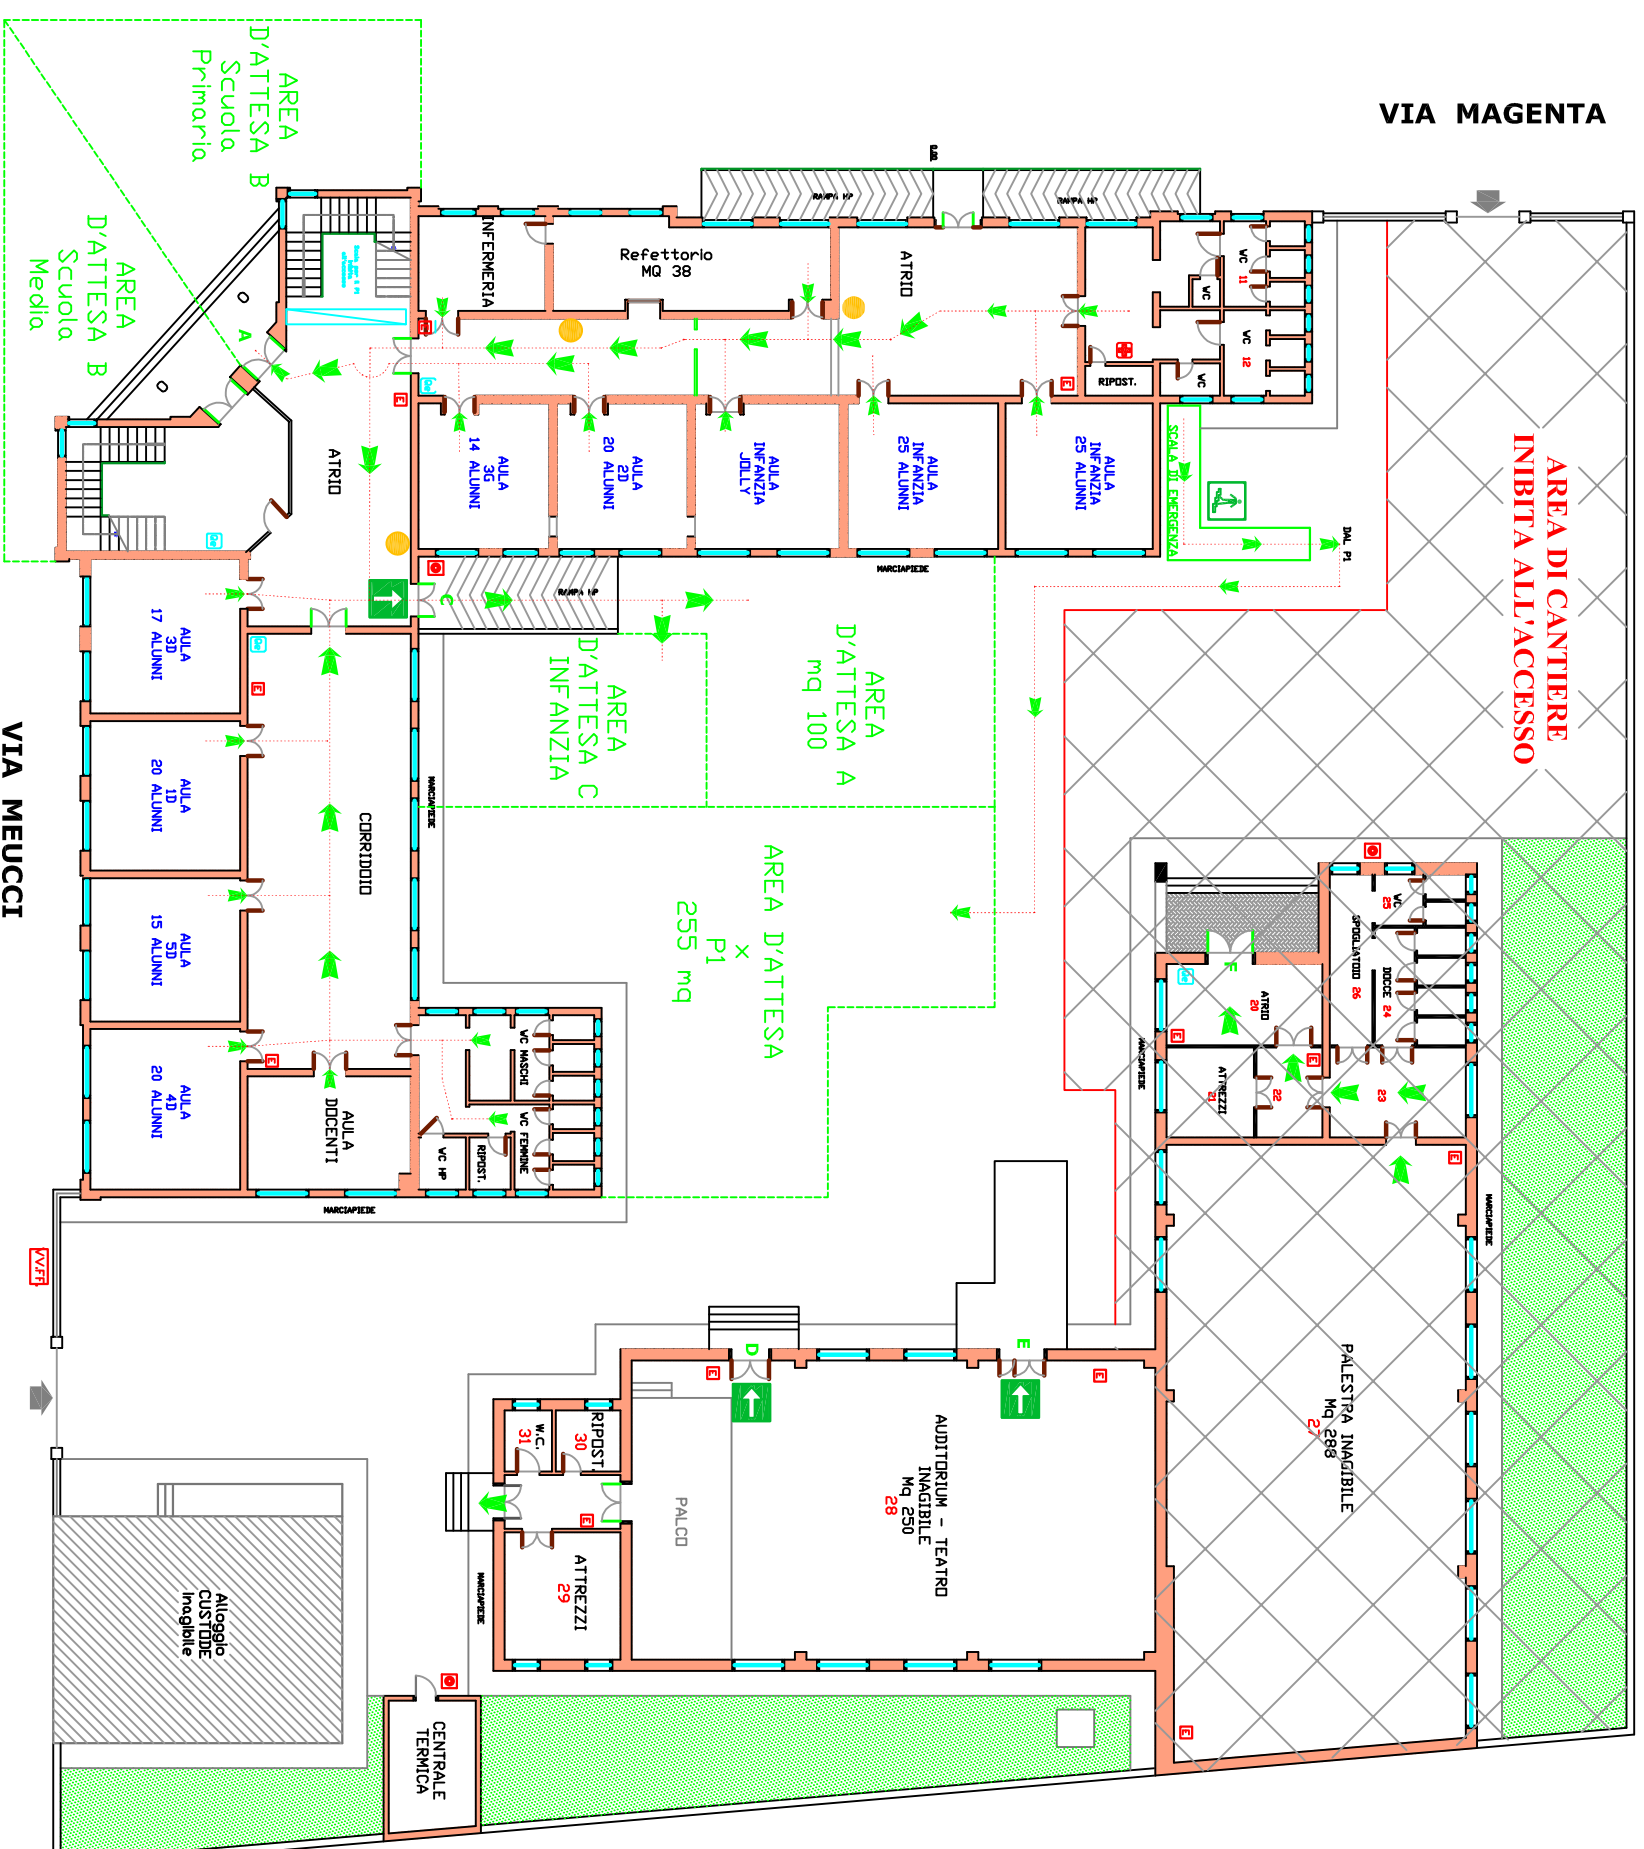

PLESSO STELLA MARIS - GIOIA TAURO

SCUOLA INFANZIA E PRIMARIA PIANO TERRA

LEGENDA	
	ESTINTORE
	IDRANTE
	QUADRO ELETTRICO
	CASSETTA PRONTO SOCCORSO
	VIE DI FUGA
	USCITE DI EMERGENZA
	SCALE DI EMERGENZA
	VOI SIETE QUI

PIANO TERRA

PIANO DI EVACUAZIONE

CHIAMATE DI EMERGENZA
 PRONTO SOCCORSO..... 118
 VIGILI DEL FUOCO..... 115
 CARABINIERI..... 112
 POLIZIA..... 113